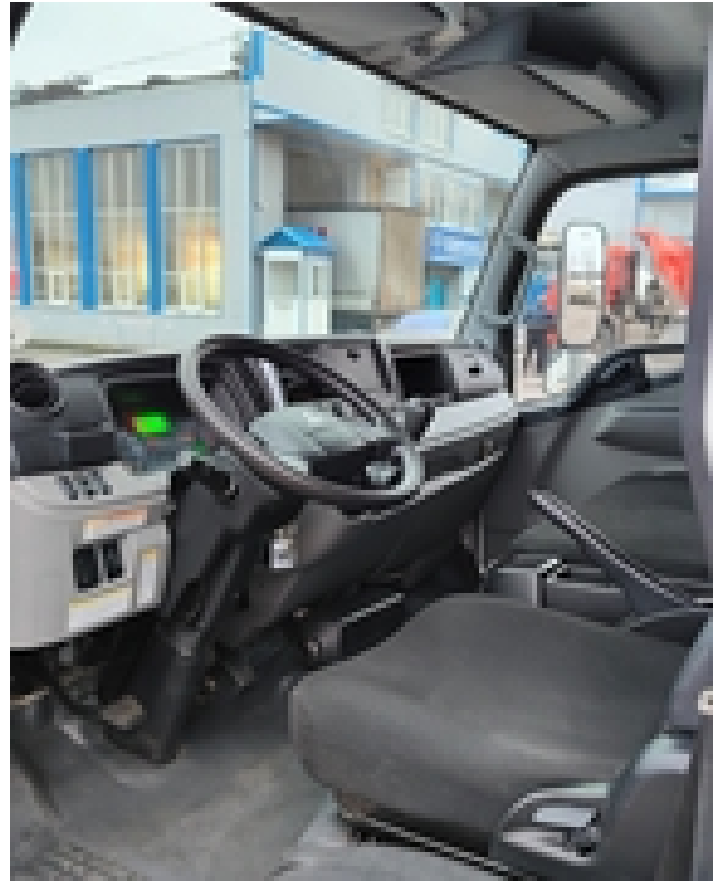

г. Ростов-на-Дону

ул. Вавилова, 58  
+7 (863) 322-44-01

**Fuso (Mitsubishi) Canter, 2021, 251 000 км**