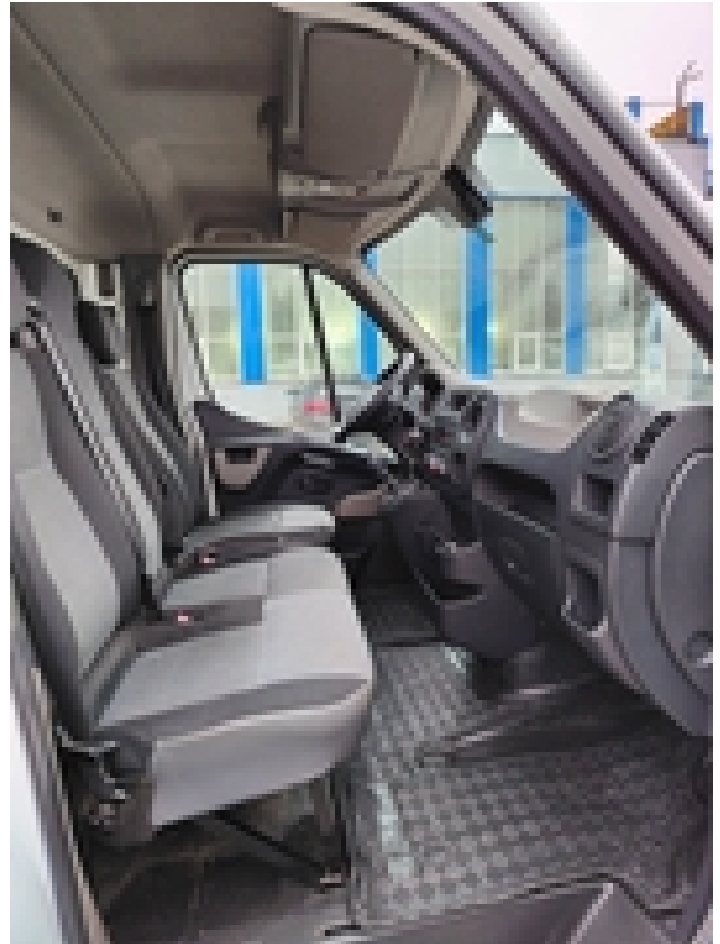

Техническое описание:

VIN: **VF6VG7SV350537048**

Тип ТС: **Легкий коммерческий**

Тип кузова: **Борт-тент**

КПП: **Механическая**

Привод: **Задний**

Объем двигателя: **2.3 л**

Мощность двигателя: **150 л.с.**

Двигатель: **дизель**

Цвет: **белый**

Руль: **Левый**