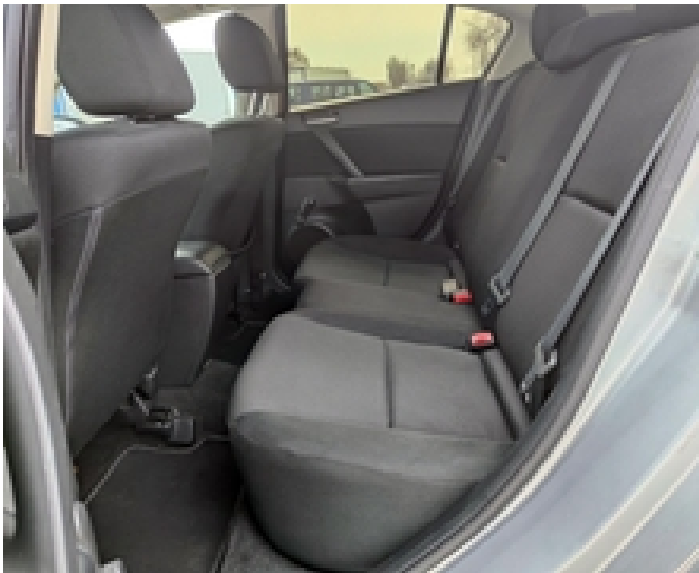

Техническое описание:

VIN: **JMZBL12Z511530559**

Тип ТС: **Легковой**

Тип кузова: **Седан**

КПП: **Автоматическая**

Привод: **Передний**

Объем двигателя: **1.6 л**

Мощность двигателя: **105 л.с.**

Двигатель: **бензин инжектор**

Цвет: **серебряный**

Руль: **Левый**

Дополнительная информация:

Луидор-Эксперт - Уверенность в каждом автомобиле!

Мы даем Гарантию 2 недели на двигатель и КПП

Все а/м прошли Юридическую проверку перед выкупом

Проведена предпродажная подготовка

Мы подберем а/м для Вас и Вашего бизнеса.