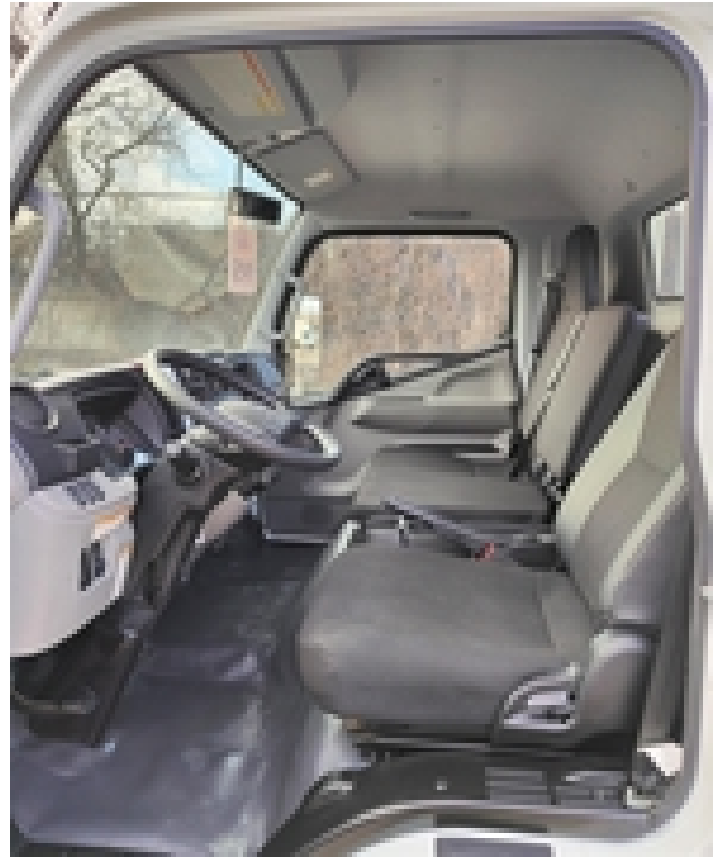

г. Ростов-на-Дону

ул. Вавилова, 58
+7 (863) 322-44-01

Fuso (Mitsubishi) Canter, 2023, 1 800 км

Техническое описание:

VIN: **JL6BDE6A5RK002409**

Тип ТС: **Грузовой**

Тип кузова: **Бортовой грузовик**

КПП: **Механическая**

Привод:

Объем двигателя: **3 л**

Мощность двигателя: **150 л.с.**

Двигатель: **дизель**

Цвет: **белый**

Руль: **Левый**

Дополнительная информация:

Бортовой грузовик Fuso (Mitsubishi) Canter
Луидор-Эксперт - Уверенность в каждом автомобиле!
Мы даем Гарантию 2 недели на двигатель и КПП
Все а/м прошли Юридическую проверку перед выкупом
Проведена предпродажная подготовка
Мы подберем а/м для Вас и Вашего бизнеса

95

Владельцев - 0
ДВС - дизельный 3,0 л (150 л.с.);
Борт

Компания ЛУИДОР-ЭКСПЕРТ филиал в г. Ростов-на-Дону;
«Более 1000 коммерческих автомобилей в 10 регионах России. Звоните!»

Возможно продажа НДС
Возможно приобретение в ЛИЗИНГ или КРЕДИТ;
Грузоподъемность - 4100 кг
Размеры кузова 4,3 x 2
Объем кузова 9 м²
ПТС - электронный